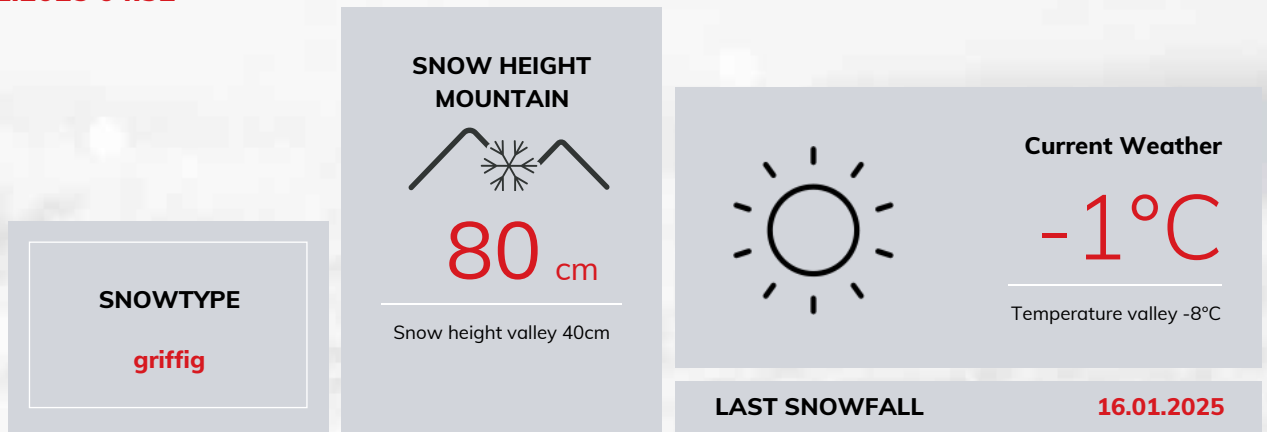

Snowreport

SA 18.01.2025 04:32

STEINPLATTE

Lifts Steinplatte - Waidring

- ✓ 15-EUB Gondelbahn Steinplatte (Waidring)
- ✓ 6-SB Kammerkör
- ✓ 8-SB Steinplatte
- ✓ 6-SB Plattenkogel
- ✓ 4-SB Bäreck
- ✓ 8-SB Kapellen
- ✓ 4-SB Mösern
- ✓ 4-SL Schwarzlofer
- ✓ Dorflift Waidring

Lifts Winklmoosalm - Reit im Winkl

- ✓ 4-SL Roßalm (Reit im Winkl)
- ✓ Schlepplift Roßalm (Reit im Winkl)
- ✓ Schlepplift-Kurven-Lift (Reit im Winkl)
- ✓ 6-SB Scheibelberg (Reit im Winkl)
- ✓ 8-EUB Winklmoosalmbahn (Reit im Winkl)

Highlights

- ✓ Triassic Trail / Winterwanderweg mit
- ✓ Snowpark Steinplatte
- ✓ Triassic Funline

Slopes Steinplatte - Waidring

- ✓ Parkplatz-Abfahrt (Nr. 1) beginner
- ✓ Stallen-Abfahrt (Nr. 2) intermediate
- ✓ Kammerkör-Abfahrt (Nr. 3) intermediate
- ✓ Kammerkör-Abfahrt (Nr. 4) beginner
- ✓ Kammerkör-Abfahrt (Nr. 5) beginner
- ✓ Lärchen-Abfahrt (Nr. 6) intermediate
- ✓ Südhang-Abfahrt (Nr. 7) intermediate
- ✓ Nordhang-Abfahrt (Nr. 8) expert
- ✓ Skiroute Nordhang (Nr. 8A) ski route
- ✓ Steinberg-Abfahrt (Nr. 9) intermediate
- ✓ Grünboden-Abfahrt (Nr. 10) intermediate
- ✓ Alte Rennstrecke (Nr. 11) intermediate
- ✓ Möseralm-Abfahrt (Nr. 12) beginner
- ✓ Rennstrecke (Nr. 13) expert
- ✓ Schwarzlofer-Abfahrt (Nr. 14) beginner
- ✓ Jägerhäusl-Abfahrt (Nr. 15) beginner
- ✓ Hausergraben-Abfahrt (Nr. 16) beginner

Slopes Winklmoosalm - Reit im Winkl

- ✓ Roßalm-Abfahrt (Nr. 17) beginner
- ✓ Skiweg Schwarzlofer (Nr. 18) beginner
- ✓ Scheibelberg-Abfahrt (Nr. 19) beginner
- ✓ Kurvenlift-Abfahrt (Nr. 20) beginner
- ✗ Skiroute Seegatterl (Nr. 21) ski route